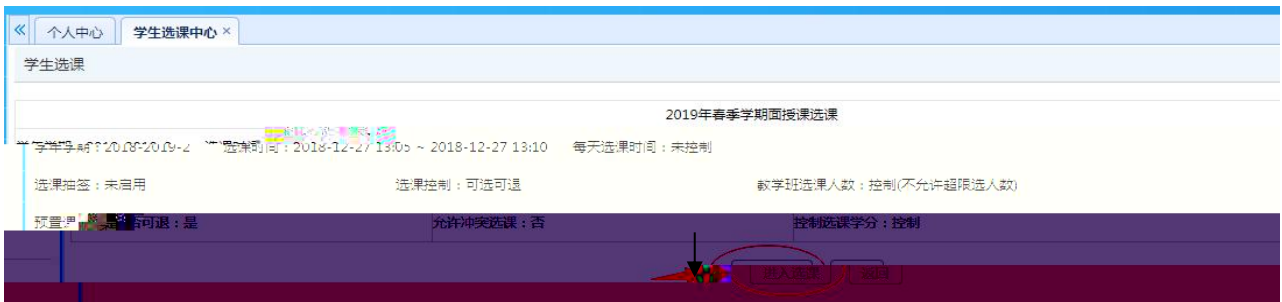

选课学分情况

公选课选课

本学期选课学分/门数要求及已选情况							
	最高总学分	专业内跨年级选课(控制)		跨专业选课(控制)		校公共选修课选课(控制)	
		学分	门数	学分	门数	学分	门数
设置(控制)要求	不控制	不控制	不控制	不控制	不控制	2	1
已选统计	20.0	0.0	0	0.0	0	0.0	0